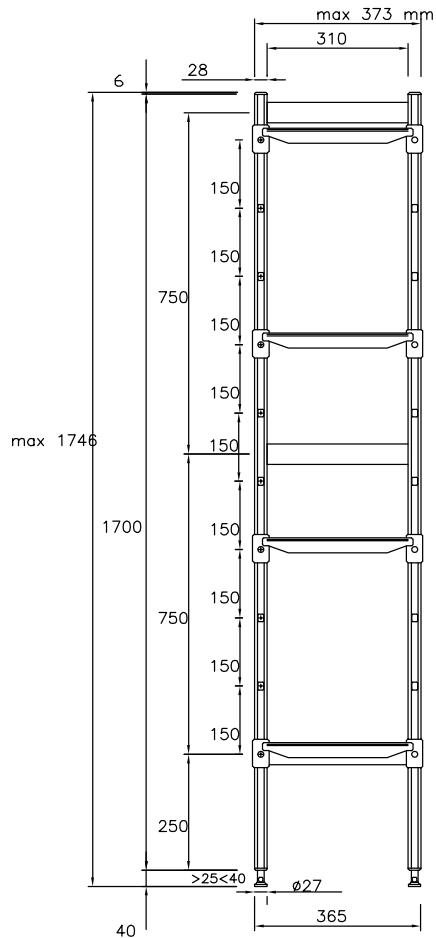

### Kort specifikation

**Pos.** \_\_\_\_\_

Hylla med aluminiumstege och 4 stycken hyllor (373x1037mm) i polyeten.

För linjär installation

Sidostegar höjd 1700mm

I höjddled justerbara fötter

Lastkapacitet: 680kg

### Huvudfunktioner

- Kompletthyllsystem som möjliggör enkel och snabb fastsättning av hyllorna i hyllstegen.
- GN 1/1, GN 1/2 och GN 1/3 kan sättas in i ramen.

**Front**

**Topp**

**Other**

	A mm	C mm	D mm
137010	708	772	373
137011	798	862	373
137012	886	950	373
137013	974	1038	373
137014	1062	1126	373
137015	1152	1216	373
137016	1240	1304	373
137017	1330	1394	373
137018	1505	1569	373

**Viktig information**

Ytermått, bredd	
137013 (ALS1038)	1038 mm
Ytermått, djup	373 mm
Ytermått, höjd	1700 mm
Max kapacitetsvikt:	840 kg
Nettovikt:	19 kg
Uprights	2